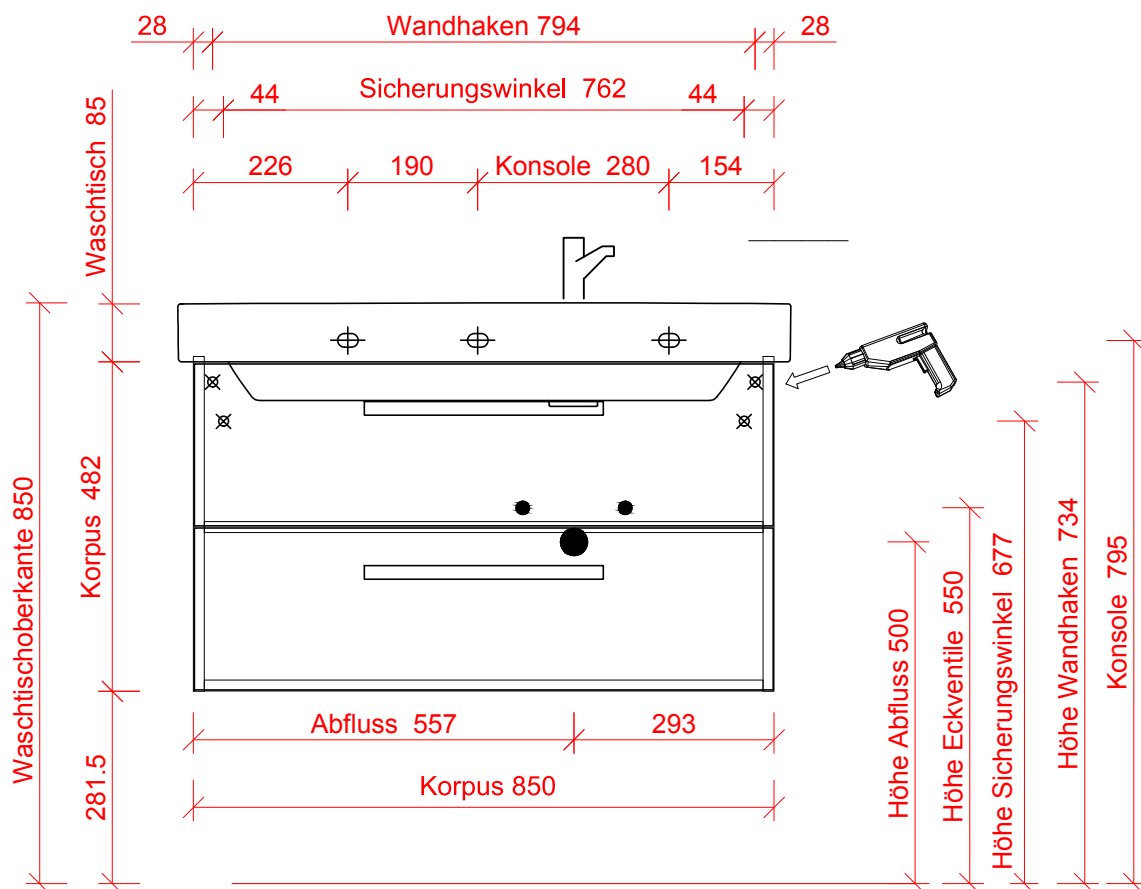

**Artiqua****413-WU2L-K131**Bohrlochhöhen für Schraubhaken, Anschlussmaße und Abflusshöhen  
drilling point for screw hooks, dimensions for mounting and drain**413-WU2L-K131 mit KERAMAG 127290**

Der Elektroanschluss ist nur vom Fachmann nach DIN EN 60364 durchzuführen!

**VORSICHT**

Diese Hinweise dienen der Vermeidung von Sach- und Personenschäden

Bei Missachtung und daraus entstandenen Schäden übernehmen wir keine Haftung.

- Die Montage muß durch fachkundiges Personal erfolgen.
- Beachten Sie die beiliegenden Montageanleitungen.
- Montieren Sie bei Waschtischunterschrank die beiliegenden Zusatzsicherungswinkel.